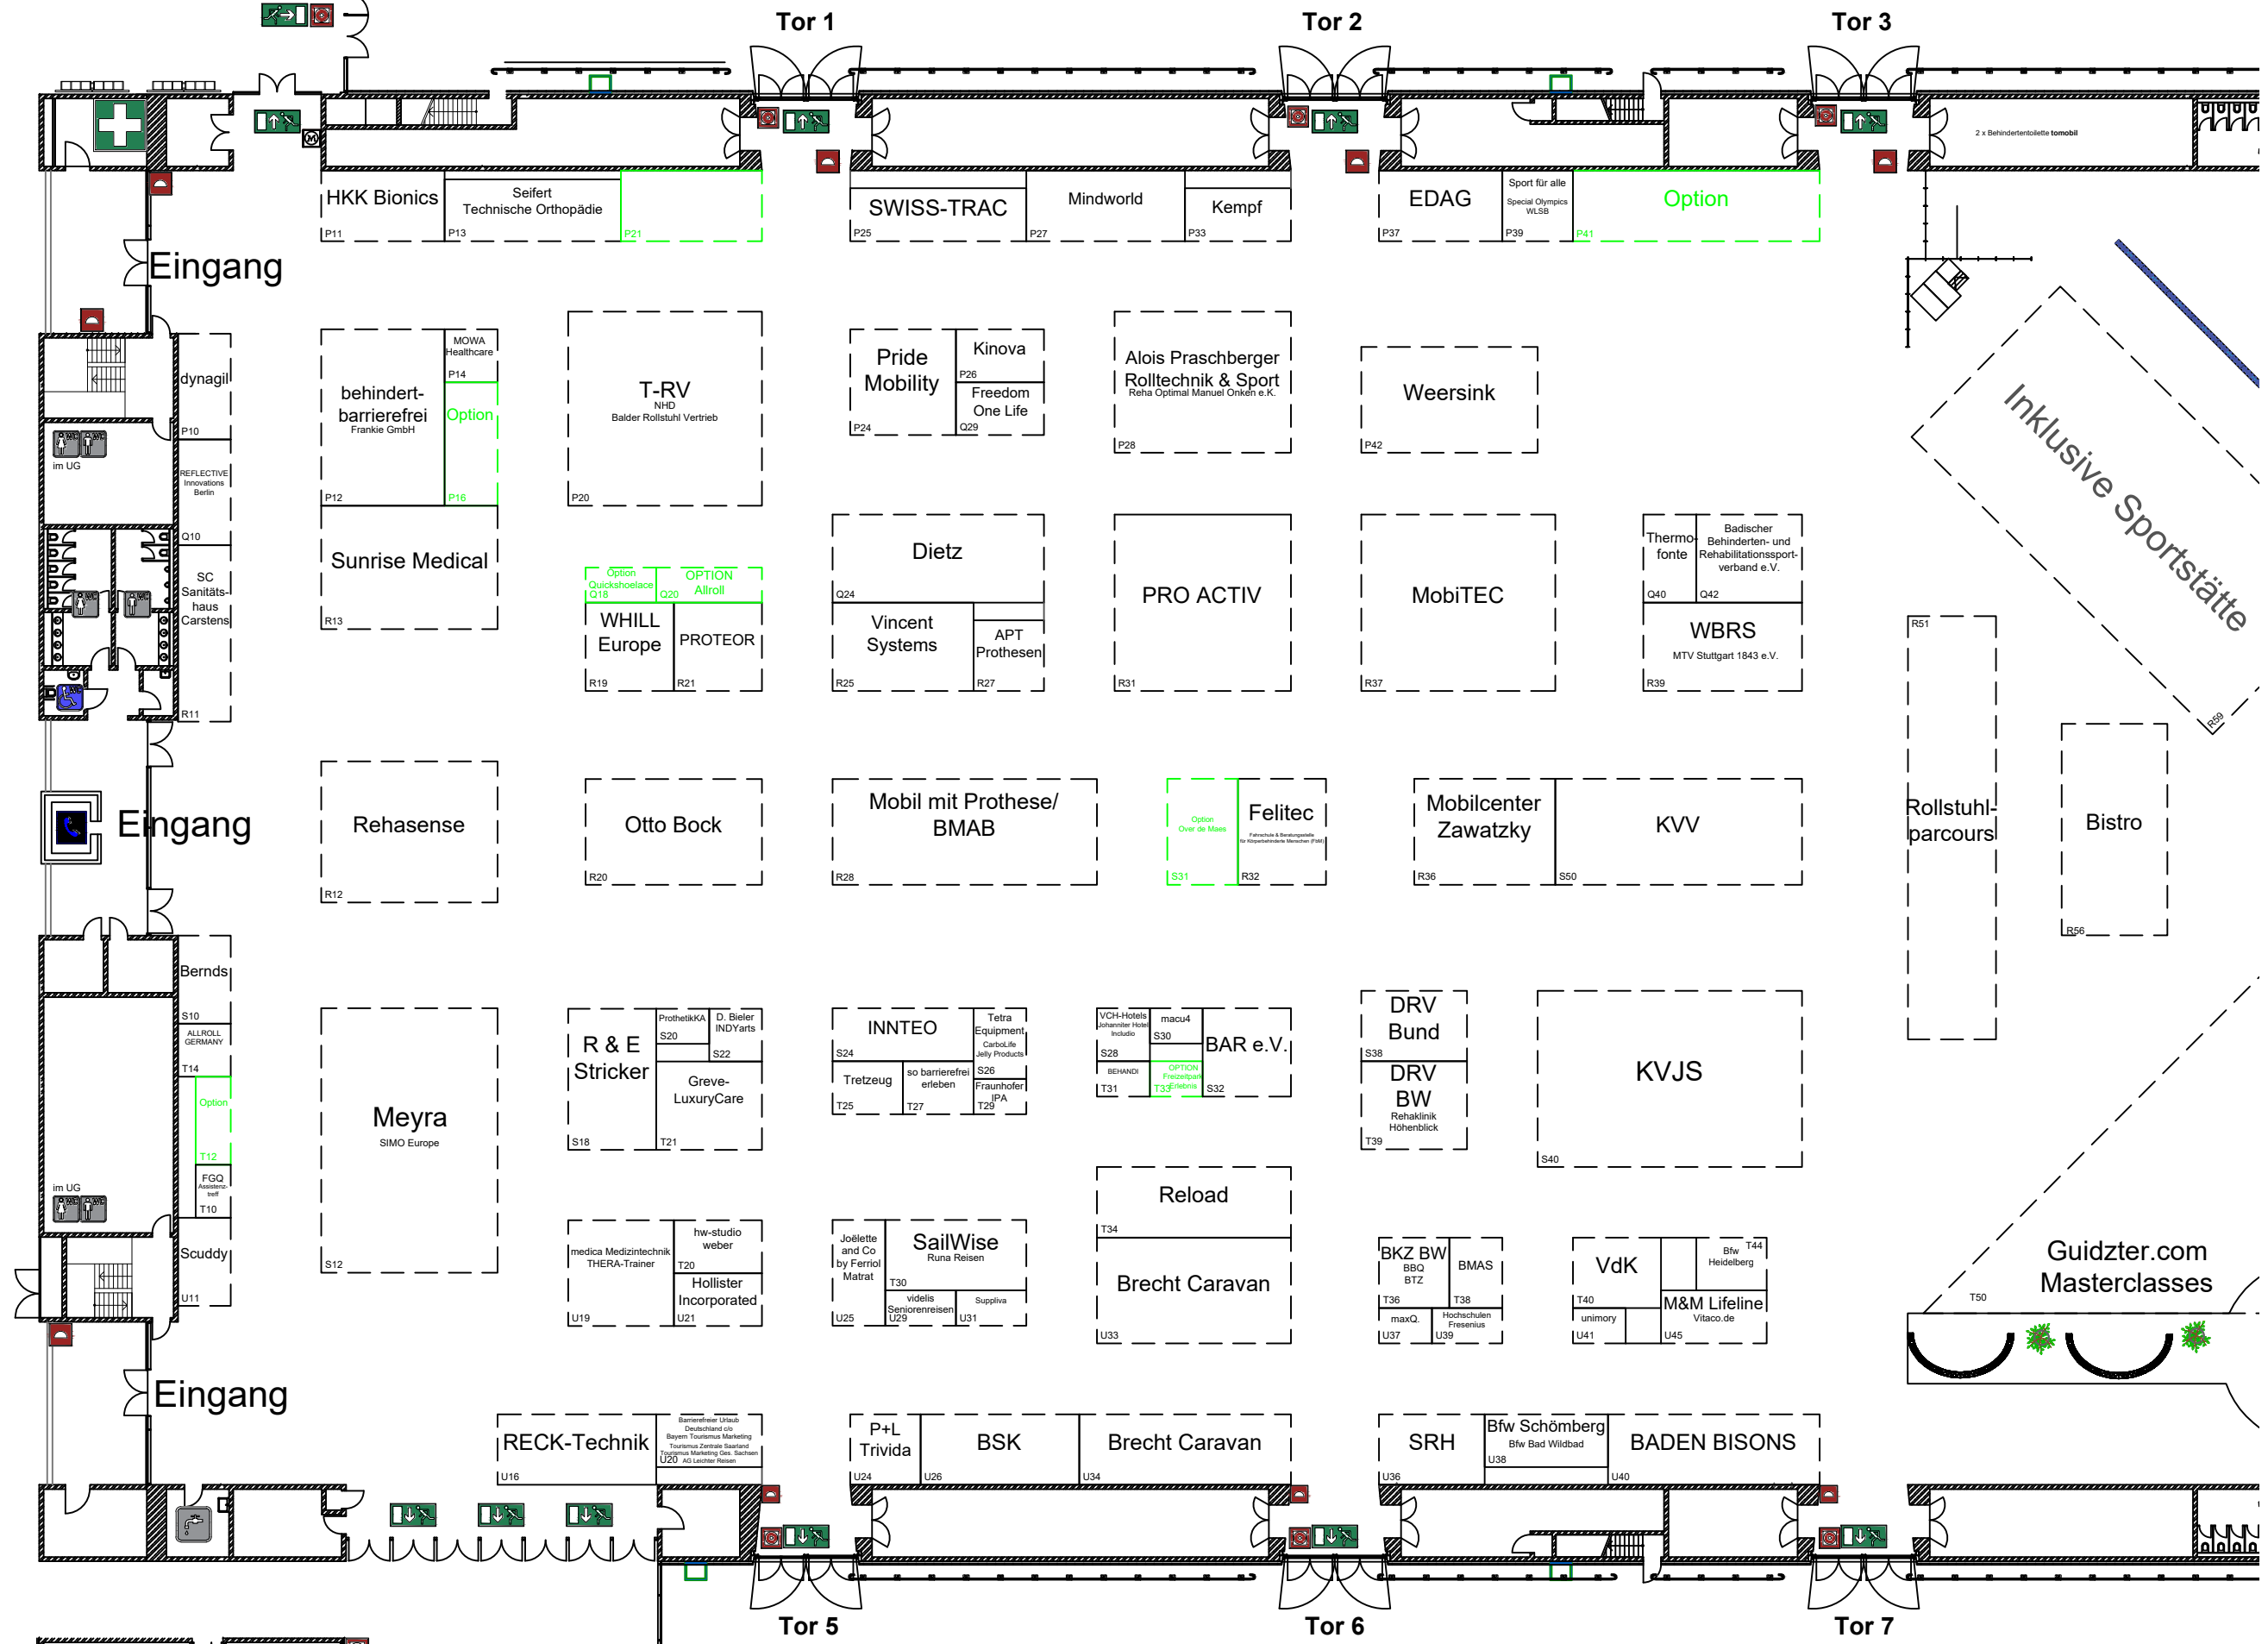

Hallenplan dm-arena REHAB 2025

Messe Karlsruhe

Stand: 10.04.2025

Eingang

Eingang

Eingang

Tor 1

Tor 2

Tor 3

Tor 5

Tor 6

Tor 7

Inklusive Sportstätte

Guidzter.com Masterclasses

HKK Bionics
Seifert Technische Orthopädie

SWISS-TRAC
Mindworld
Kempf