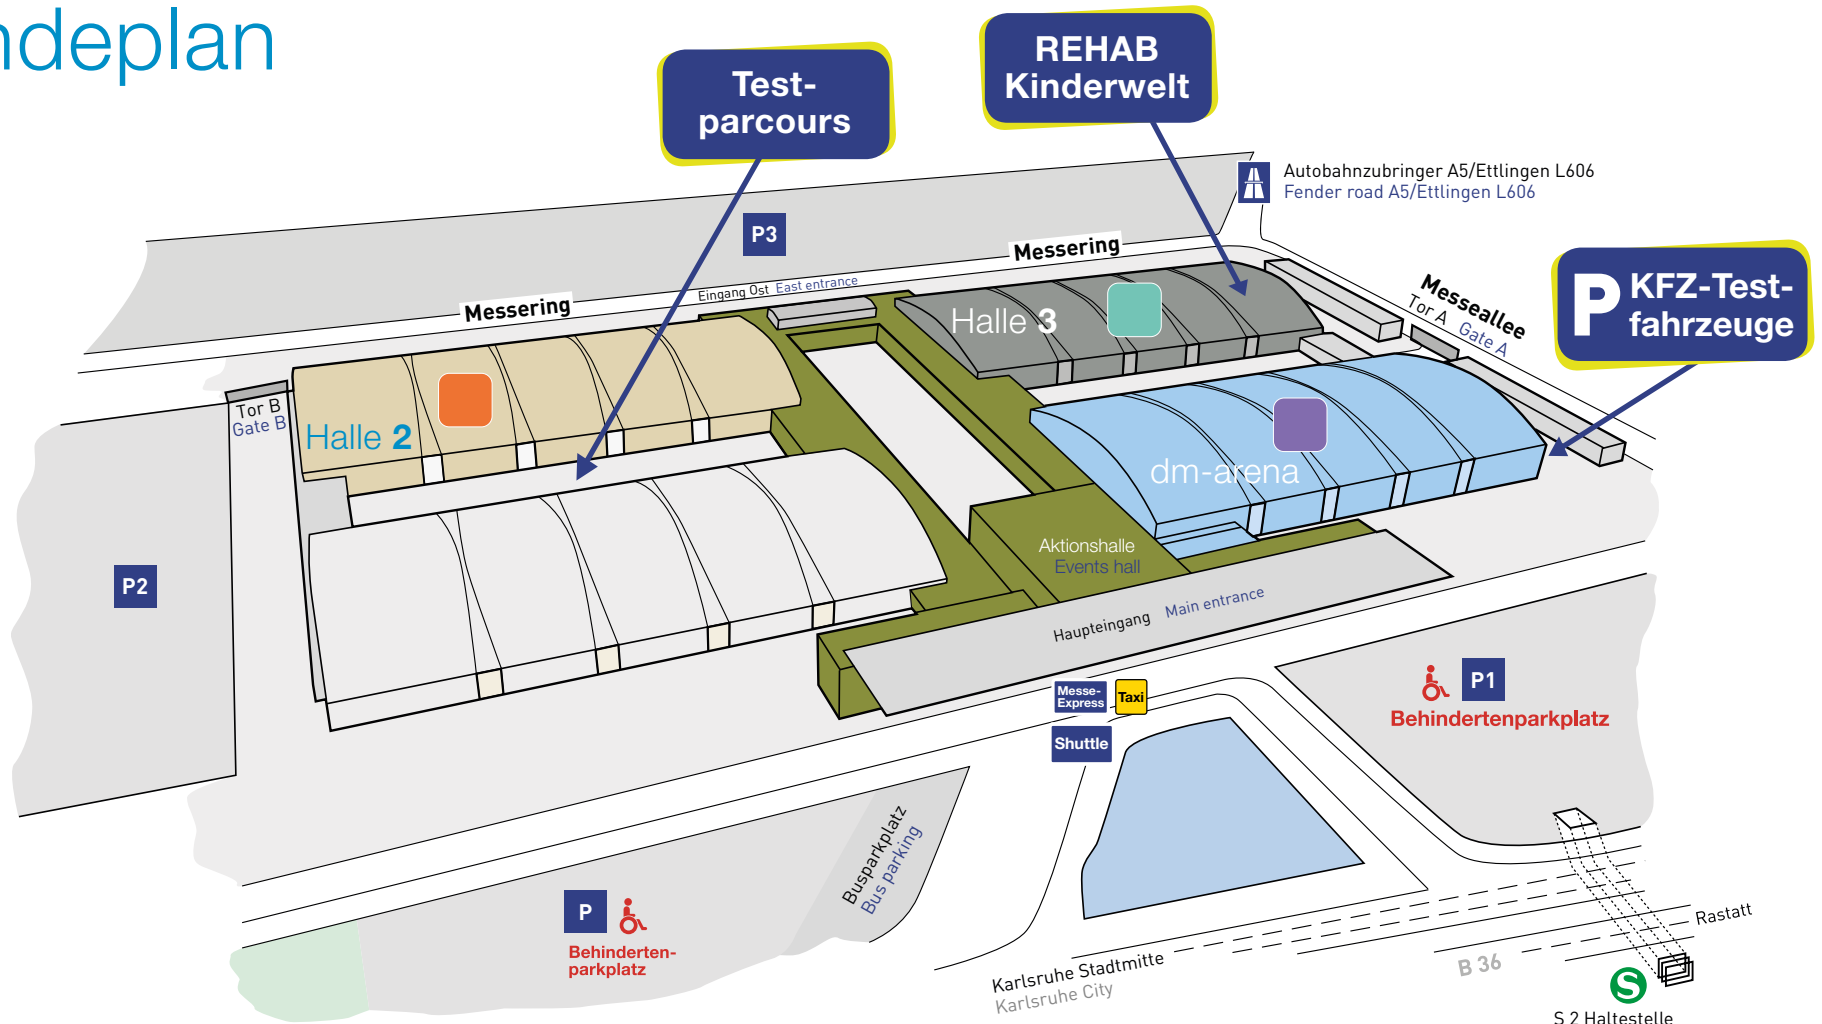

Geländeplan

[Stand: April 2021]

Halle 2

- Marktplatz **Gehirn & Neuroreha**
- Marktplatz **Homecare & Pflege**
- Marktplatz **Mobilität & Alltagshilfen**
- Marktplatz **Therapie & Praxis**

FORUM HALLE 2

Halle 3

- Marktplatz **Bauen & Wohnen**
- Marktplatz **Kinder & Jugendreha**
- Selbsthilfe
- Themenpark Hören

FORUM HALLE 3

dm-arena

- Marktplatz **Aktiv-Reha**
- Marktplatz **Auto & Verkehr**
- Marktplatz **Bildung & Beruf**
- Marktplatz **Freizeit & Reisen**

INKLUSIVE SPORT-STÄTTE

S 2 Haltestelle „Messe/Leichtsandstraße“
S 2 tram stop „Messe/Leichtsandstraße“